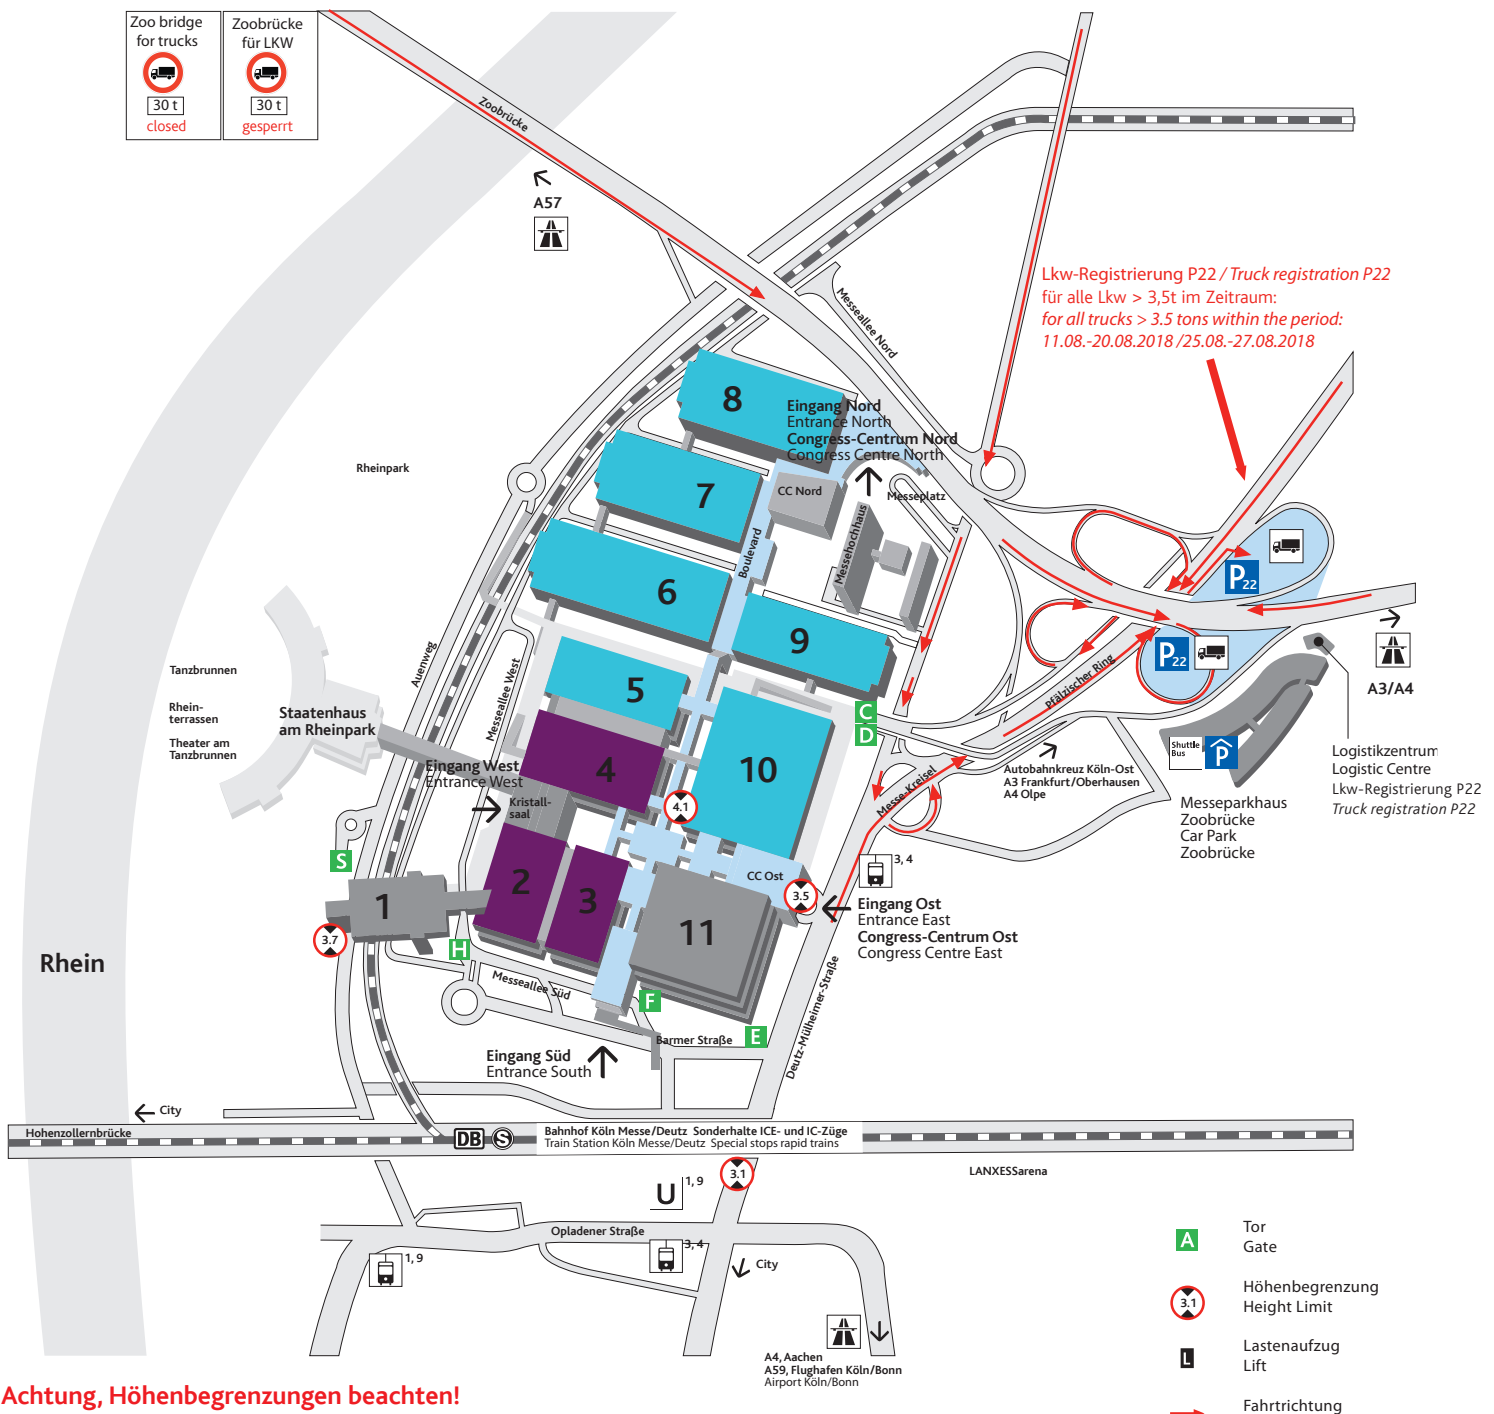

gamescom 21.– 25.08.2018

Verkehrslenkungsplan / Traffic Guide

Aufbau / construction

Hallen: 5, 6, 7, 8, 9, 10

Halls: 5, 6, 7, 8, 9, 10

Abbau / dismantling

Hallen: 5.2, 10.1

5.1, 6, 7, 8, 9, 10.2

Halls: 5.2, 10.1

5.1, 6, 7, 8, 9, 10.2

11.08.2018 06:00-24:00 Uhr

12.08.2018 00:00 Uhr bis 20.08.2018 18:00 Uhr durchgehend.

11.08.2018, 6:00 a.m. – midnight.

12.08.2018 midnight to 20.08.2018 6:00 p.m. around the clock.

25.08.2018 20:00 Uhr bis 26.08.2018 24:00 Uhr durchgehend.

25.08.2018 20:00 Uhr bis 27.08.2018 24:00 Uhr durchgehend.

25.08.2018 8:00 p.m. to 26.08.2018 midnight around the clock.

25.08.2018 8:00 p.m. to 27.08.2018 midnight around the clock.